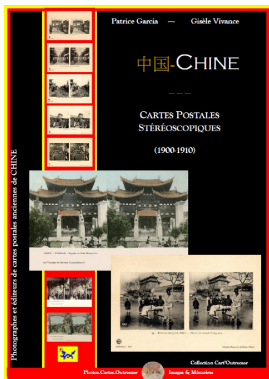

COMMUNIQUÉ DE PRESSE

EXPOSITION COMMUNE (Cartophile et Philatélique)

LA CHINE EN RELIEF
Cartes postales stéréoscopiques (1900-1910)
LE MANDCHOUKOUO 1932-1945
Son Histoire au travers de sa Philatélie
2 et 3 juin 2018 de 11h à 17h

ÉCOLE NORMALE SUPÉRIEURE (PARIS 5^{ÈME})
(entrée libre)

A propos de l'exposition

- **La Chine en relief : Les cartes stéréoscopiques de Pékin (北京), du Yunnan (云南) et du Szechwan (四川) au début du XX^e siècle.**